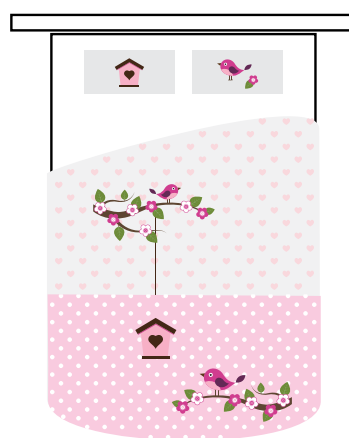

Gaiola

Cobertura Estampado Digital | Jogo Saco

TAMANHOS / TAMAÑOS / SIZES

CASAL - 250x260 cm + 2 almofadas vazias *
SOLTEIRO - 200x260 cm + 2 almofadas vazias *

COMPOSIÇÃO / COMPOSICIÓN / COMPOSITION
100% Poliéster

Cantos Cortados (Opção)

JOGO SACO / FUNDA NÓRDICA / DUVET SET

180x260 cm + 2 almofadas vazias *
240x260 cm + 2 almofadas vazias *

Goal

Cobertura Estampado Digital | Jogo Saco

TAMANHOS / TAMAÑOS / SIZES

CASAL - 250x260 cm + 2 almofadas vazias *
SOLTEIRO - 200x260 cm + 2 almofadas vazias *