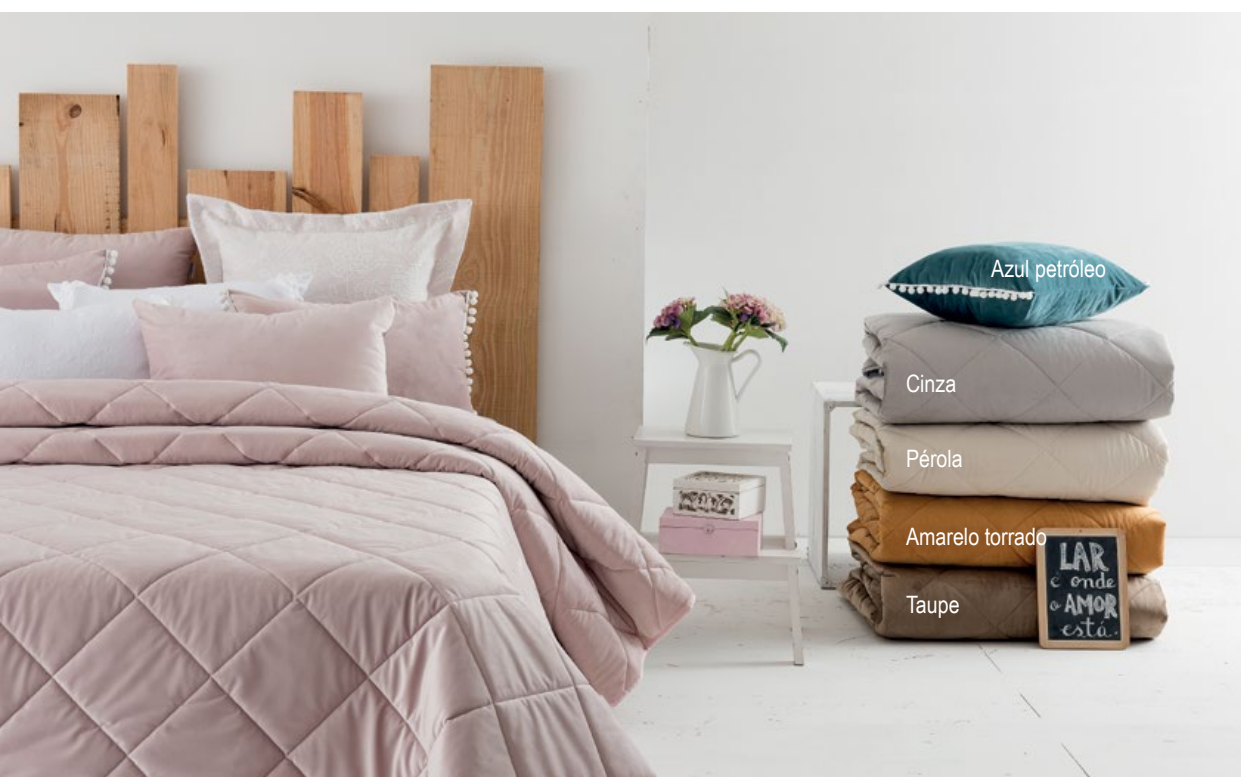

Página Direita

1 Almofada Alexa - 45x60

2 Almofada Céu - 45x60

3 Almofada Velvet - 50x70

Cantos Cortados (Opção)

Rosa

Vitória

Cobertura em Seda