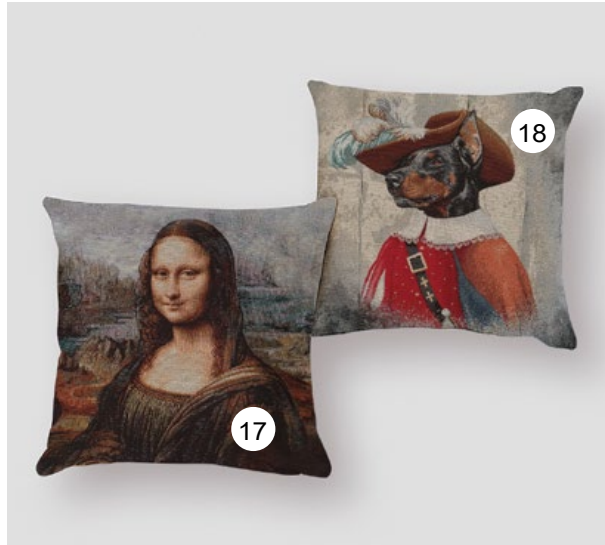

Fun 16 | 17
Almofada decorativa
TAMANHOS: 45x45 cm
COMPOSIÇÃO: 70% Poliéster 30% Algodão